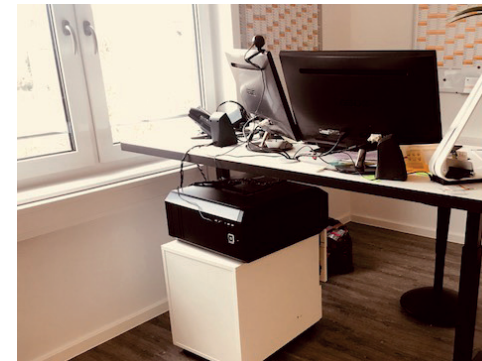

Preis: 578,00 €

- Sichtblende bis zum Boden 35,- Aufpreis

Schreibtisch - verstellbar Manuel

- Länge: 1600mm bis 1800mm
- Tiefe: 800mm
- Farbe: weiß
- Materialstärke: 38mm
- Kante: schwarz oder weiß
- Höhe: 750 mm bis 1280 mm
- Aufbewahrung: Container lose mit 3 Schubladen

Preis: 595,00 €

Kücheneinrichtung

Teeküche

- Länge: 2000 mm
- Tiefe: 600 mm
- Ausstattung: – Spüle Edelstahl
 - Kühlschrank 550mm breit
 - Spülmaschine 450mm breit
 - Microwelle standart
- Fliesenspiegel Dekor
- Regal über dem Fliesenspiegel

Preis: 1400,00 €

- Stühle Schwinger ohne Lehnen – 85,00 €

Logo 3D

- Breite: 1500 mm
- Tiefe: 300 mm
- Höhe: 2000 mm

Preis: 780,00 €

Besprechungsraum

Hochtisch Besprechung

- Länge: 1550 mm
- Tiefe: 920mm
- Höhe: 1050 mm
- Farbe: weiß
- Materialstärke: 38mm
- Kante: schwarz oder weiß
- Rückwandpanel mit Monitor
 - 920mm breit | 2400mm hoch
 - 300mm tief mit Klappe für Anschlüsse